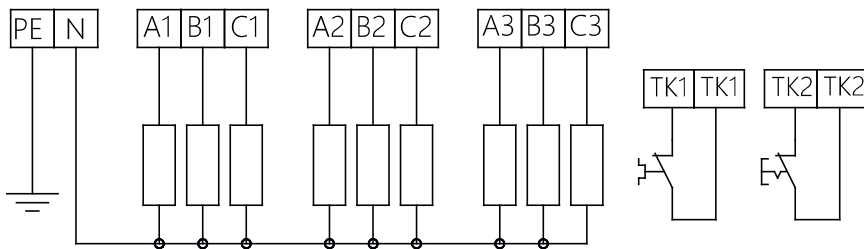

ЭЛЕКТРИЧЕСКИЕ СХЕМЫ ПОДКЛЮЧЕНИЯ

A3