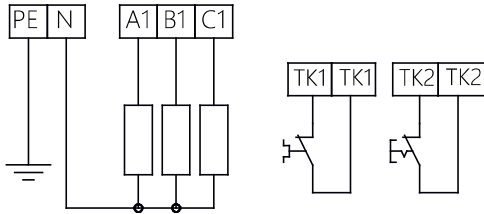

ЭЛЕКТРИЧЕСКИЕ СХЕМЫ ПОДКЛЮЧЕНИЯ

A1