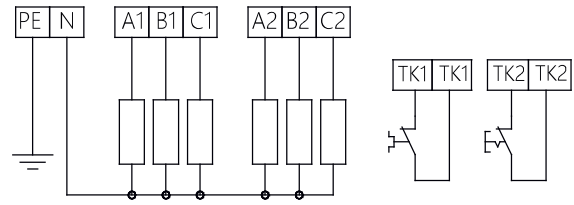

ЭЛЕКТРИЧЕСКИЕ СХЕМЫ ПОДКЛЮЧЕНИЯ

A2